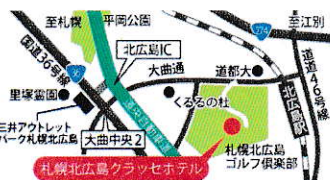

クリスマス限定 ランチバイキング

2021.12/25(土)・26(日)

11:30 ~ 14:00
(最終入場 13:00)

大人 2,500 円
小人 1,500 円
幼児 1,000 円
(税込)

標高 100m 展望レストラン

クリスマスプレゼント

日帰り入浴
サービス

札幌 北広島クラッセホテル
KITAHIROSHIMA CLASSE HOTEL

〒061-1101 北海道北広島市中の沢 316-1

☎ 011-373-3800

北広島クラッセホテル

検索

<http://kitahiroshima.classe-hotel.com>

お友達追加お願いします♪