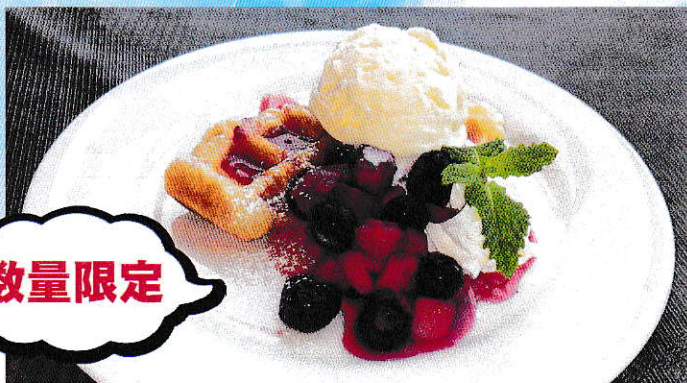

数量限定

特製クロッフル 1,000円(税込)
(コーヒー付)

エルフィンランチ 1,500円(税込)

入浴付 2,000円(税込)

【月曜日～週替りでメニューが変わります】

メイン4品 (洋食2品、中華2品)
から1品お選び下さい